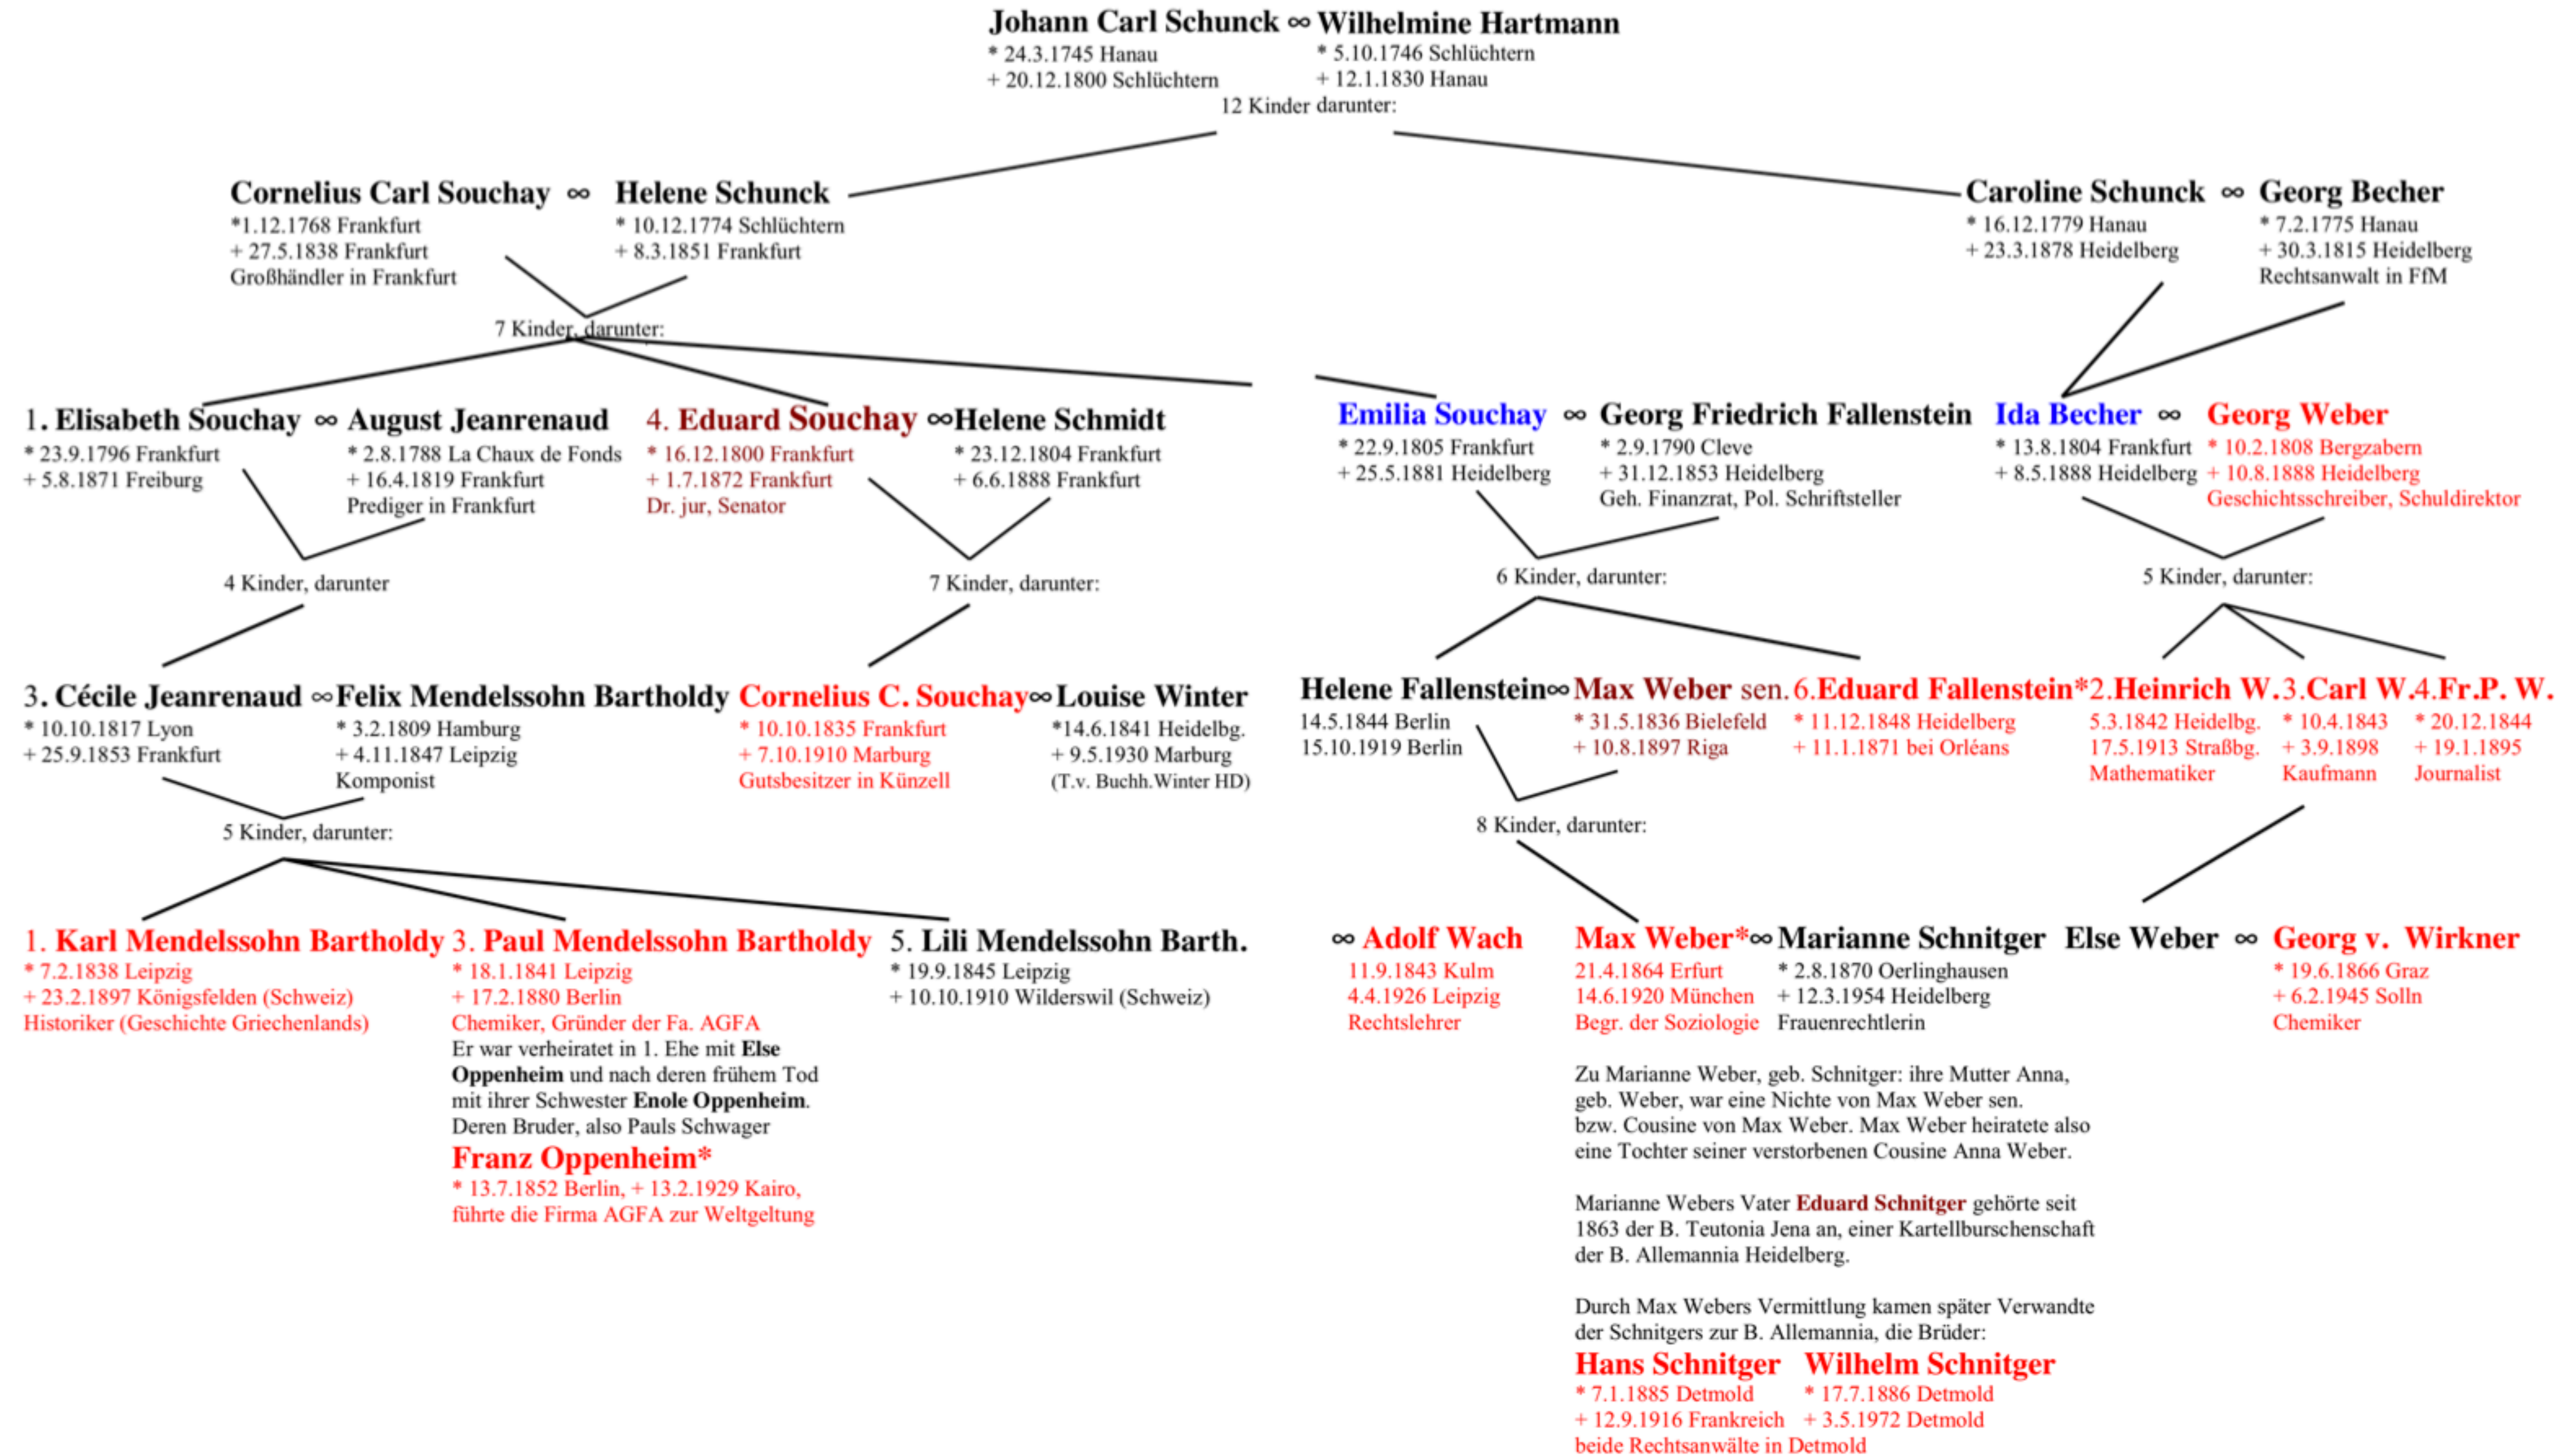

Verwandtschaftsverhältnisse der Familien Souchay, Mendelssohn Bartholdy, Wach, Oppenheim, Fallenstein, Weber, Weber, Schnitger und Schunck

Rote Schrift: Mitglieder der Burschenschaft Allemannia Heidelberg.
 Familienname* = ausgeschieden

Rotbraune Schrift: Sonstige Burschenschafter.